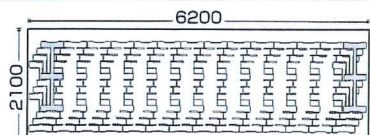

トラック積載数

4t車
ネスティング時
56台

4t車
組立時
18台