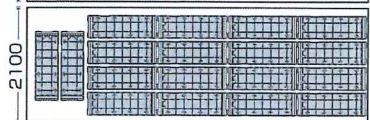

軽くて丈夫。安定した操作性。省スペース。

- ■簡単にネスティングができるので、省スペース化を実現します。
- ■直進性とハンドリング(小回り)に優れています。
- ■ピッキング・陳列作業に優れています。
- ■バンパーを取付けてますので、壁等に傷を付けません。

① 看板(オプション)

白板の取り付けが可能です。社名や荷物の種類、チェック用のシートなど分かりやすく掲示できます。看板の印刷も別途承ります。

② プレーキペダル

大型のプレーキペダルなので、ON-OFFの解除がし易く、安全性も向上しています。

③ フレーム機構

フレームは錆に強い防錆処理鋼管に粉体塗装仕上げ。強度もアップしています。

④ 中間棚(オプション)

ネスティング時や使用しない時は側面のフレームに掛けることができます。棚もセットする際は、荷物の高さに合わせて調節が可能です。

ネスティング機能

パレットを上げるだけで、最大4台のイージーカートを手軽にまとめる事が出来ます。

トラック積載数

4t車
ネスティング時
56台

4t車
組立時
18台

10t車
ネスティング時
108台

10t車
組立時
36台

規格サイズ

品名	ネスティングタイプ6輪台車(品番: HN-6R)
塗装他	粉体塗装(塗装)、パレット部樹脂(グレー)
キャスター	φ100 4輪自在(ゴム車輪)/φ125 2輪固定(中央部:ゴム車輪)
耐荷重	300kg
種類	ペダル式プレーキ付き、コーナーバンパー付き
標準サイズ	外寸1285(W)×425(D)×1585(H) 内寸1125(W)×425(D)×1330(H)
自重	本体:40kg 棚:4kg

※台車の高さや塗装色の変更等、標準規格外の台車をご希望の方は、下記販売店、及び当社営業所までお問い合わせ下さい。

オプション

HONKO 株式会社 本宏製作所

- ■東京営業所 〒104-0033 東京都中央区新川1-5-18 泉新川ビル4階
  TEL.03-5566-7375 FAX.03-5566-7376
- ■大阪営業所 〒541-0046 大阪府大阪市中央区平野町1-8-13
  平野町八千代ビル7階
  TEL.06-6201-8025 FAX.06-6201-8026
- ■本社・工場 〒959-0296 新潟県燕市吉田法花堂1949-1
  <http://www.honko.co.jp>

■販売店

GREEN PRINTING JPPF
P-B10076

この印刷製品は、
環境に配慮した
資材と工場で製
造されています。

P-00079

この印刷物は、
CSRに取り組
む印刷会社が
製作した印刷
物です。