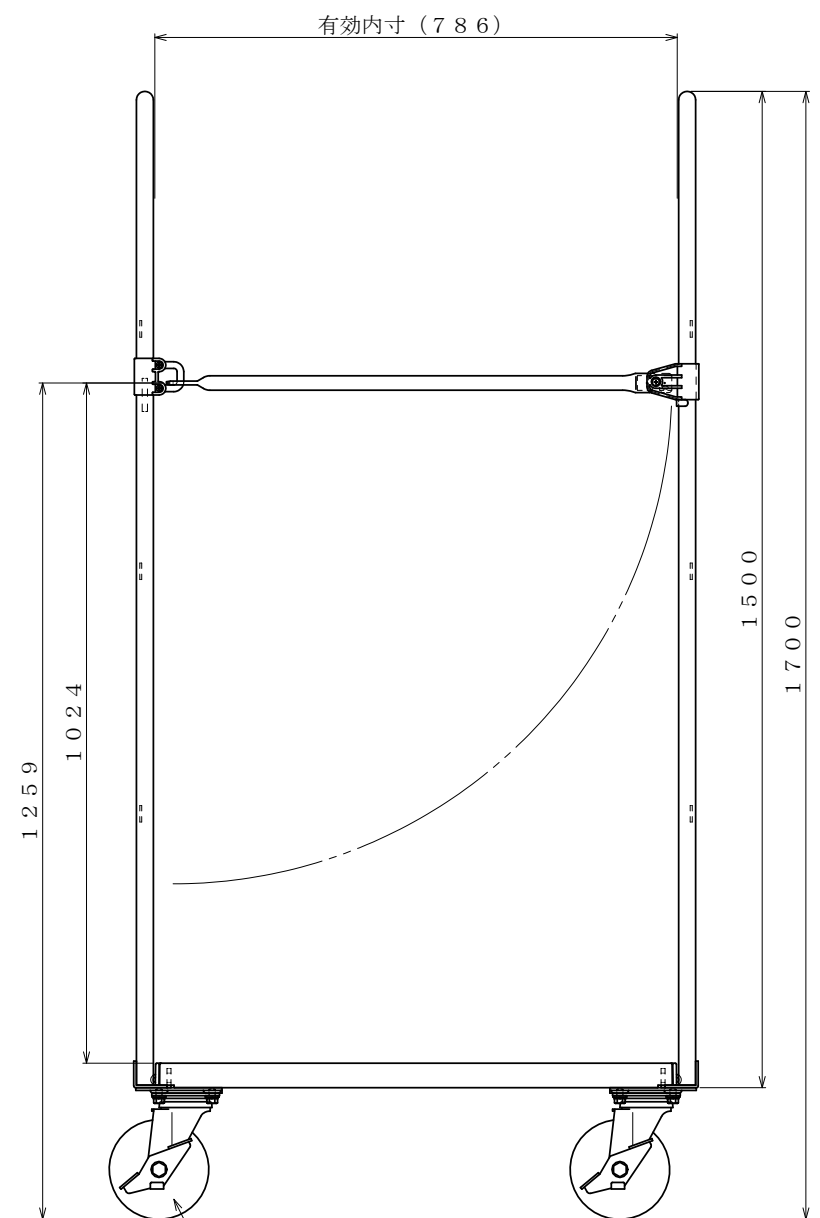

・キャスター配置：

・塗装色： グリーン 又は アイボリー

・看板：

φ150自在キャスター

△×-	-	-	投影法	尺度	商品名	仕様	品名	HONKO MFG. CO., LTD.
△×-	-	-	第三角法	1/5.5	イージーコンテナ	床板樹脂タイプ	NELS-NP3	
△×-	-	-		作成日	サイズ	材質	処理	
改訂	日付	変更内容		2016.09.30	850×650×1700	スチール	焼付塗装	