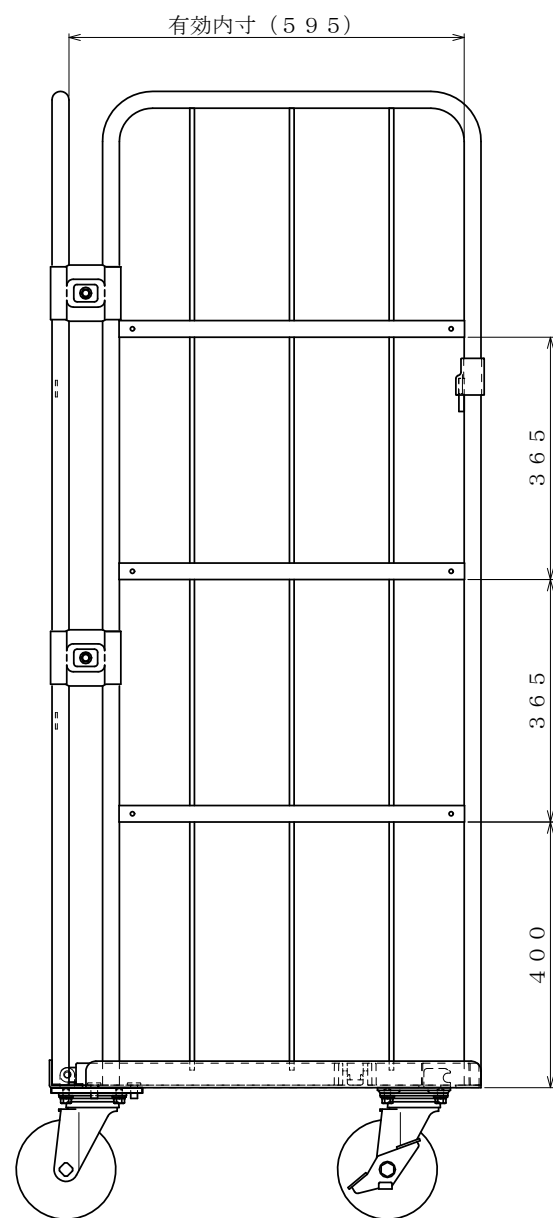

・キャスター配置：

・塗装色： グリーン 又は アイボリー

・看板：

φ150自在キャスター

△×-	-	-	投影法	尺度	商品名	仕様	品名	HONKO MFG. CO., LTD.
△×-	-	-	第三角法	1/5.5	イージーコンテナ	床板樹脂タイプ	NELS-NP3	
△×-	-	-		作成日	サイズ	材質	処理	
改訂	日付	変更内容		2016.09.30	850×650×1700	スチール	焼付塗装	