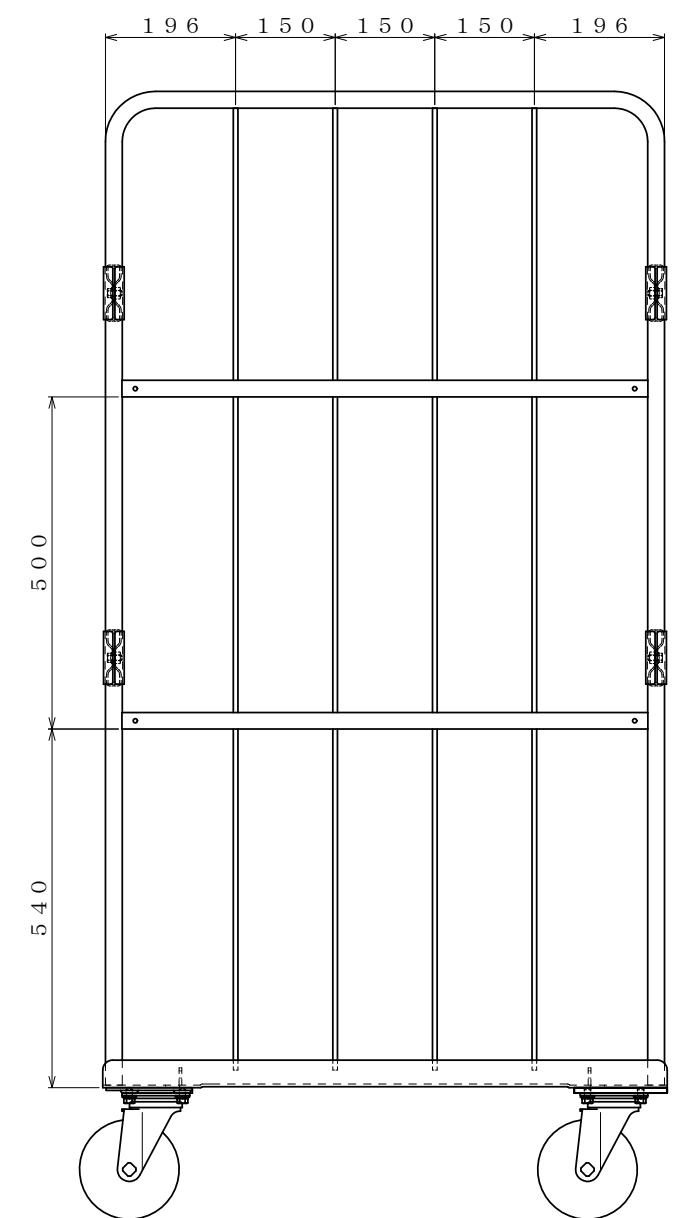

・キャスター配置：

・塗装色： グリーン 又は アイボリー

・看板：

φ150自在キャスター

△×-	-	-	投影法	尺度	商品名	仕様	品名	HONKO MFG. CO., LTD.
△×-	-	-	第三角法	1/5.5	イージーコンテナ	床板樹脂タイプ	NELS-NP3	
△×-	-	-		作成日	サイズ	材質	処理	
改訂	日付	変更内容		2016.09.30	850×650×1700	スチール	焼付塗装	