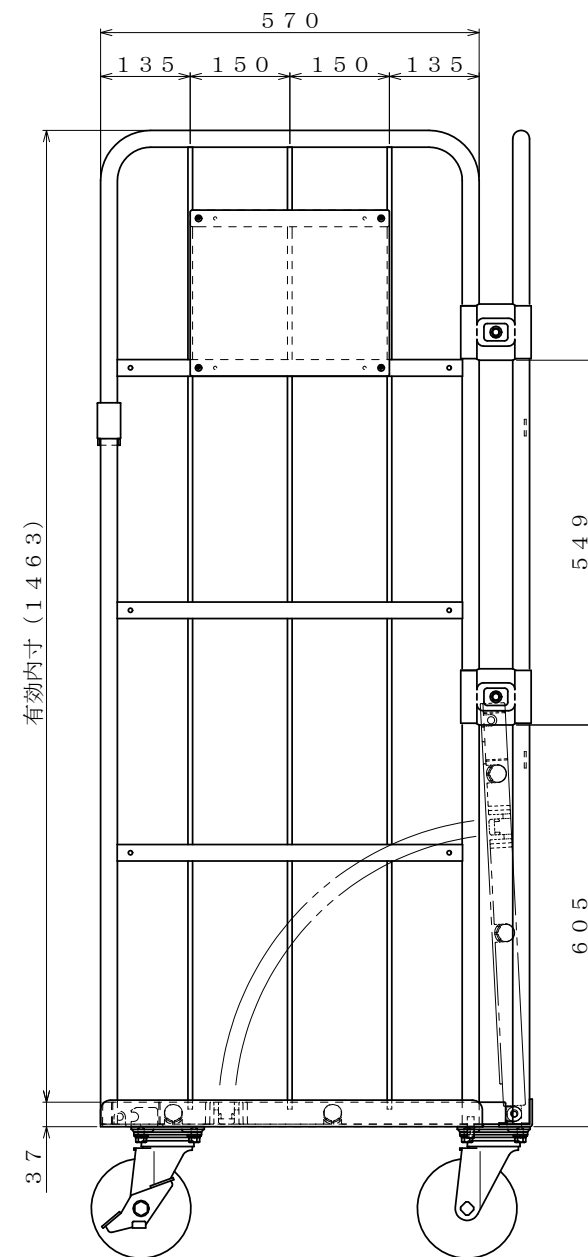

・キャスター配置：

・塗装色： グリーン 又は アイボリー

・看板：

φ150自在キャスター

△×-	-	-	投影法	尺度	商品名	仕様	品名	HONKO MFG. CO., LTD.
△×-	-	-	第三角法	1/5.5	イージーコンテナ	床板樹脂タイプ	NELS-NP3	
△×-	-	-		作成日	サイズ	材質	処理	
改訂	日付	変更内容		2016.09.30	850×650×1700	スチール	焼付塗装	