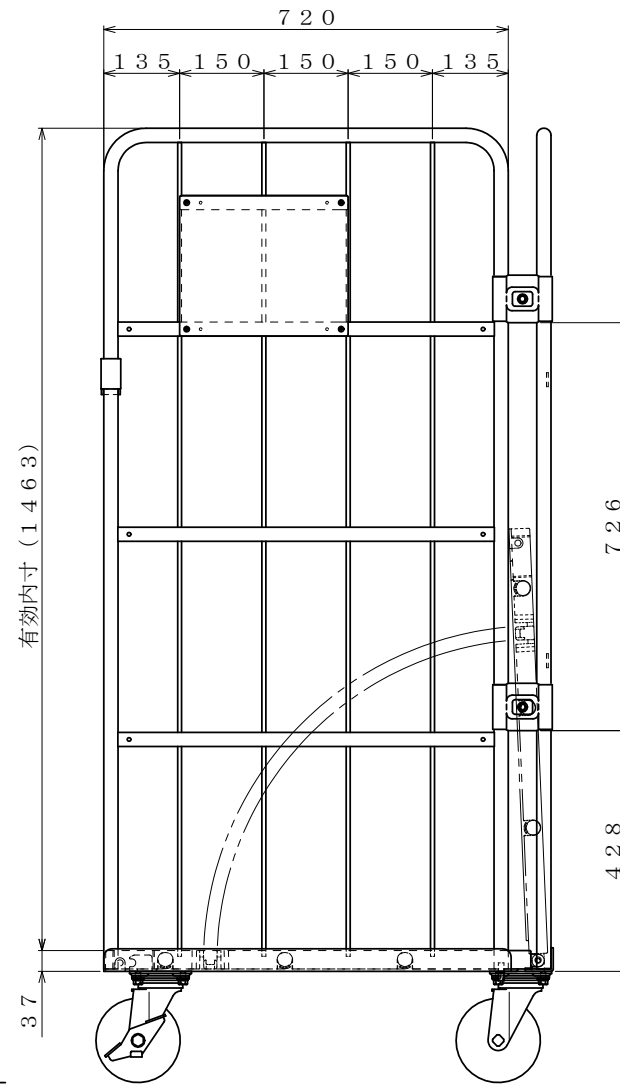

樹脂製 床板

・キャスター配置:

○ 自在
● 自在ストッパー付

・塗装色: グリーン 又は アイボリー

・看板:

φ150自在キャスター

△×-	-	-	投影法	尺度	商品名	仕様	品名	HONKO MFG. CO., LTD.
△×-	-	-	第三角法	1/6.5	イージーコンテナ	床板樹脂タイプ	NELS-NP5	
△×-	-	-	作成日		サイズ	材質	処理	
改訂	日付	変更内容	2016.09.30		1100×800×1700	スチール	焼付塗装	