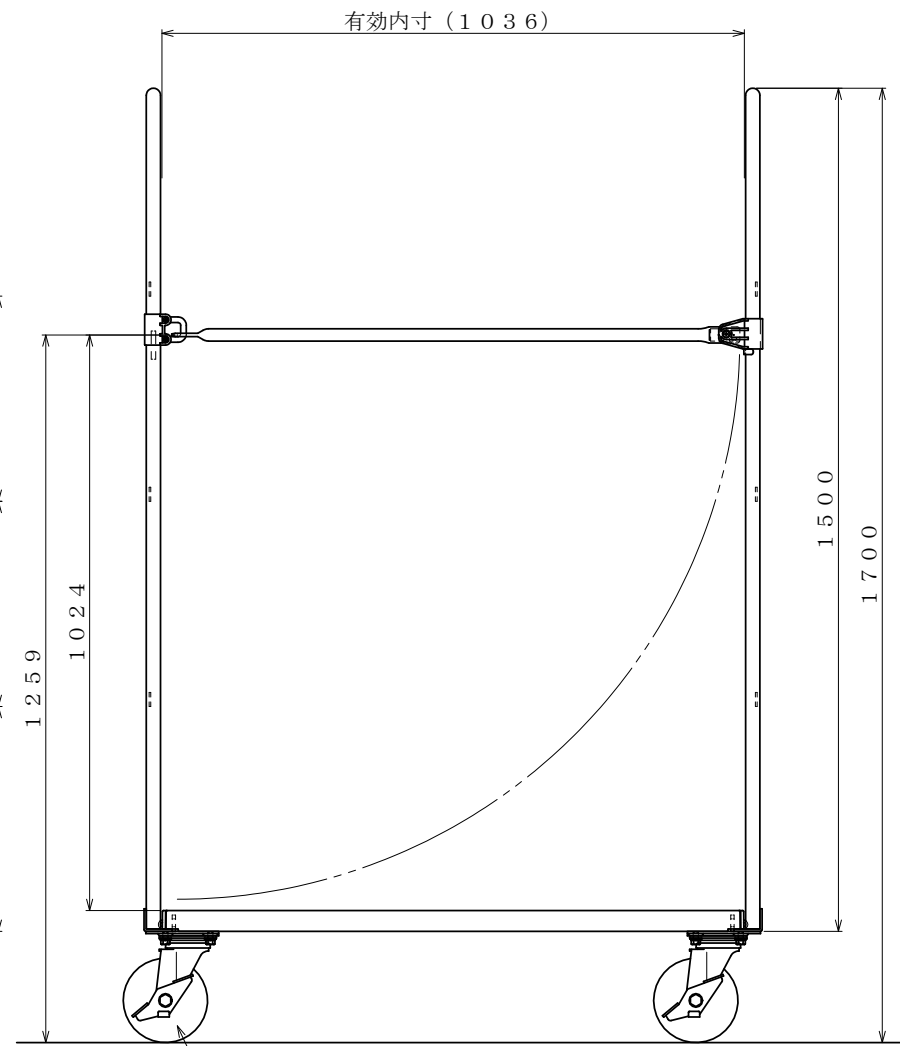

樹脂製 床板

・キャスター配置:

○ 自在
● 自在ストッパー付

・塗装色: グリーン 又は アイボリー

・看板:

φ150自在キャスター

△×-	-	-	投影法	尺度	商品名	仕様	品名	HONKO MFG. CO., LTD.
△×-	-	-	第三角法	1/6.5	イージーコンテナ	床板樹脂タイプ	NELS-NP5	
△×-	-	-	作成日		サイズ	材質	処理	
改訂	日付	変更内容	2016.09.30		1100×800×1700	スチール	焼付塗装	