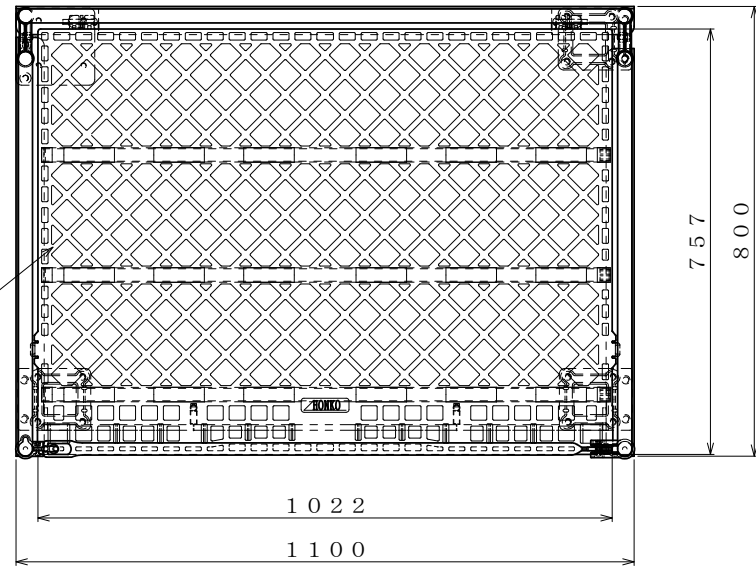

樹脂製 床板

・キャスター配置:

○ 自在
● 自在ストッパー付

・塗装色: グリーン 又は アイボリー

・看板:

φ150自在キャスター

△×-	-	-	投影法	尺度	商品名	仕様	品名	HONKO MFG. CO., LTD.
△×-	-	-	第三角法	1/6.5	イージーコンテナ	床板樹脂タイプ	NELS-NP5	
△×-	-	-	作成日		サイズ	材質	処理	
改訂	日付	変更内容	2016.09.30		1100×800×1700	スチール	焼付塗装	