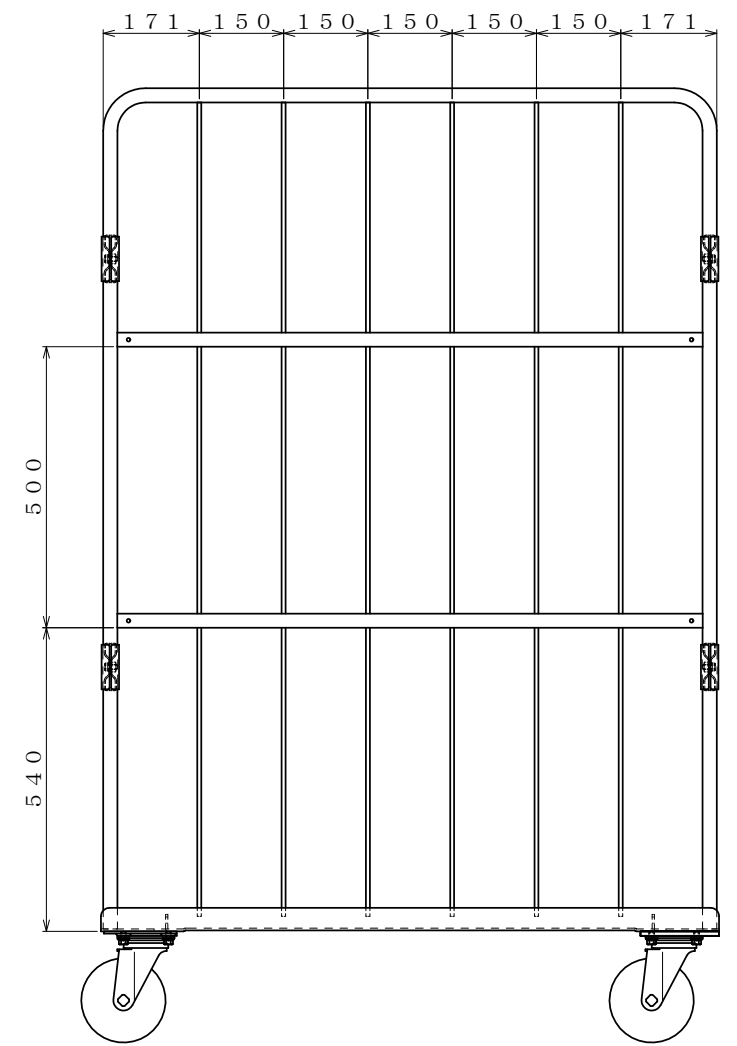

樹脂製 床板

・キャスター配置:

○ 自在
● 自在ストッパー付

・塗装色: グリーン 又は アイボリー

・看板:

φ150自在キャスター

△×-	-	-	投影法	尺度	商品名	仕様	品名	HONKO MFG. CO., LTD.
△×-	-	-	第三角法	1/6.5	イージーコンテナ	床板樹脂タイプ	NELS-NP5	
△×-	-	-	作成日		サイズ	材質	処理	
改訂	日付	変更内容	2016.09.30		1100×800×1700	スチール	焼付塗装	