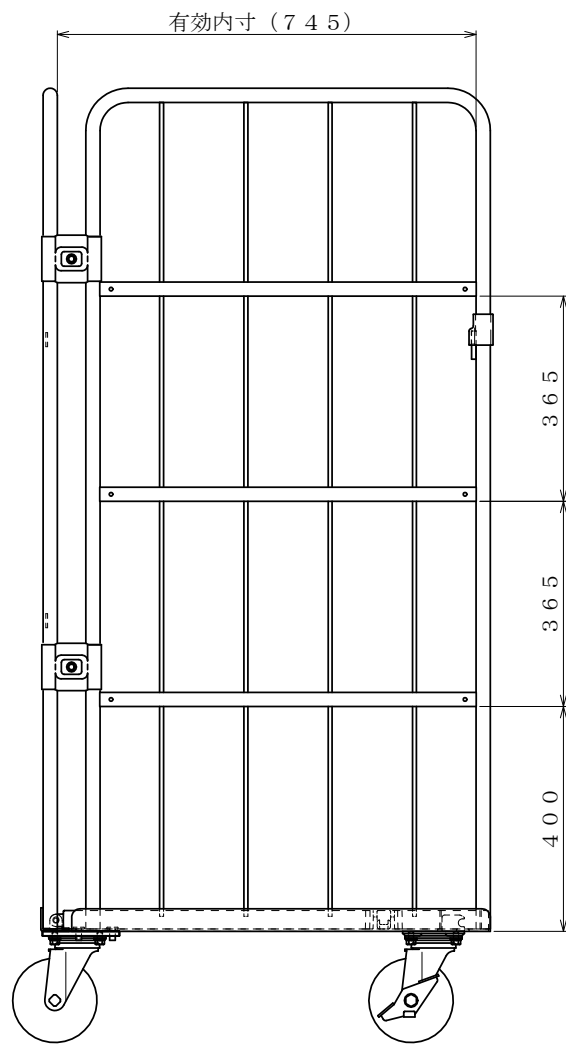

樹脂製 床板

・キャスター配置:

○ 自在
● 自在ストッパー付

・塗装色: グリーン 又は アイボリー

・看板:

φ150自在キャスター

△×-	-	-	投影法	尺度	商品名	仕様	品名	HONKO MFG. CO., LTD.
△×-	-	-	第三角法	1/6.5	イージーコンテナ	床板樹脂タイプ	NELS-NP5	
△×-	-	-	作成日		サイズ	材質	処理	
改訂	日付	変更内容	2016.09.30		1100×800×1700	スチール	焼付塗装	